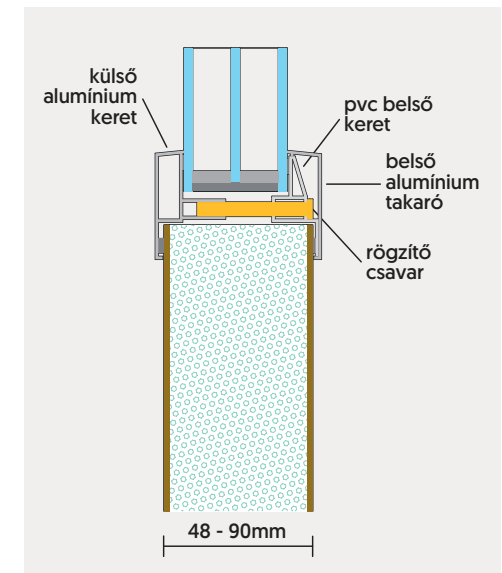

Exclusive ajtók

Exclusive sorozatunk tagjai különleges megjelenésüket egy speciális, üvegkaszeta technológiának köszönhetik, mely lehetővé teszi az üvegek cserélhetőségét is. HPL vagy alumínium alapanyagból rendelhetőek, fautáztatú kivitelben különös előnyük, hogy ötvözik a korunk minőségi követelményeit a fa nyílászárók melegségével. Kihangsúlyozandó, hogy ezekre a betétekre faerezetes kivitelben hosszabbított garanciát biztosítunk.

Üvegkaszeta színválaszték

Ajtóbetét színválaszték

2020.
második felétől
rendelhető.